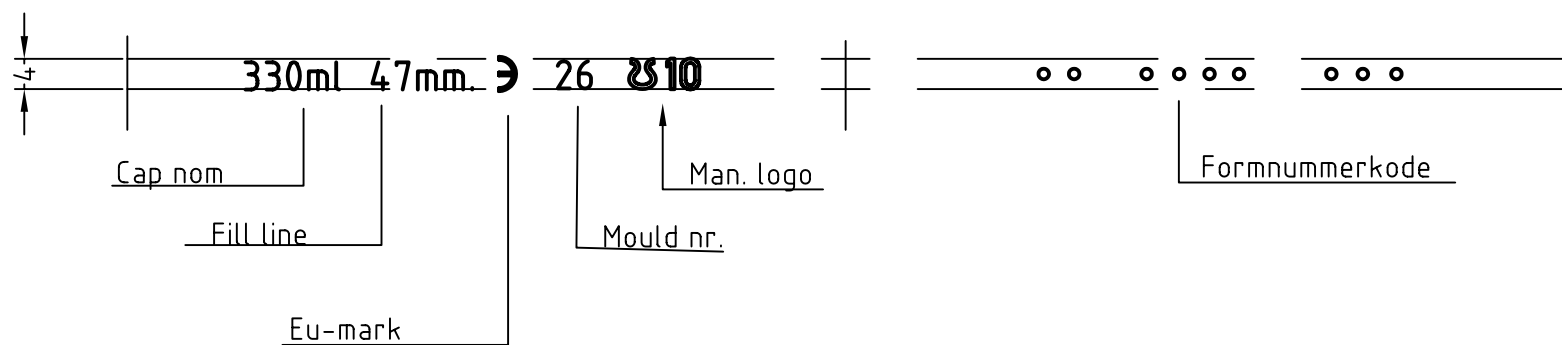

Frit gennemløb $\phi 15.5$ min

ArdaghGlass
Nordic Limmared&Holmegaard

33 cl Skulderøflflaske			Standard		
Volume ml	330 ml ± 6.6 ml. 47 mm fra top	Weight ca. g	220 g	Drawn	JeN
Finish	Crown Cork (9558-a)	Brimful	347 ml	Colour	Flint
Scale	1:1	Article/mould no.	-	Date	17.06.08
Ref.	-	Drawing no.	9548	Appr.	