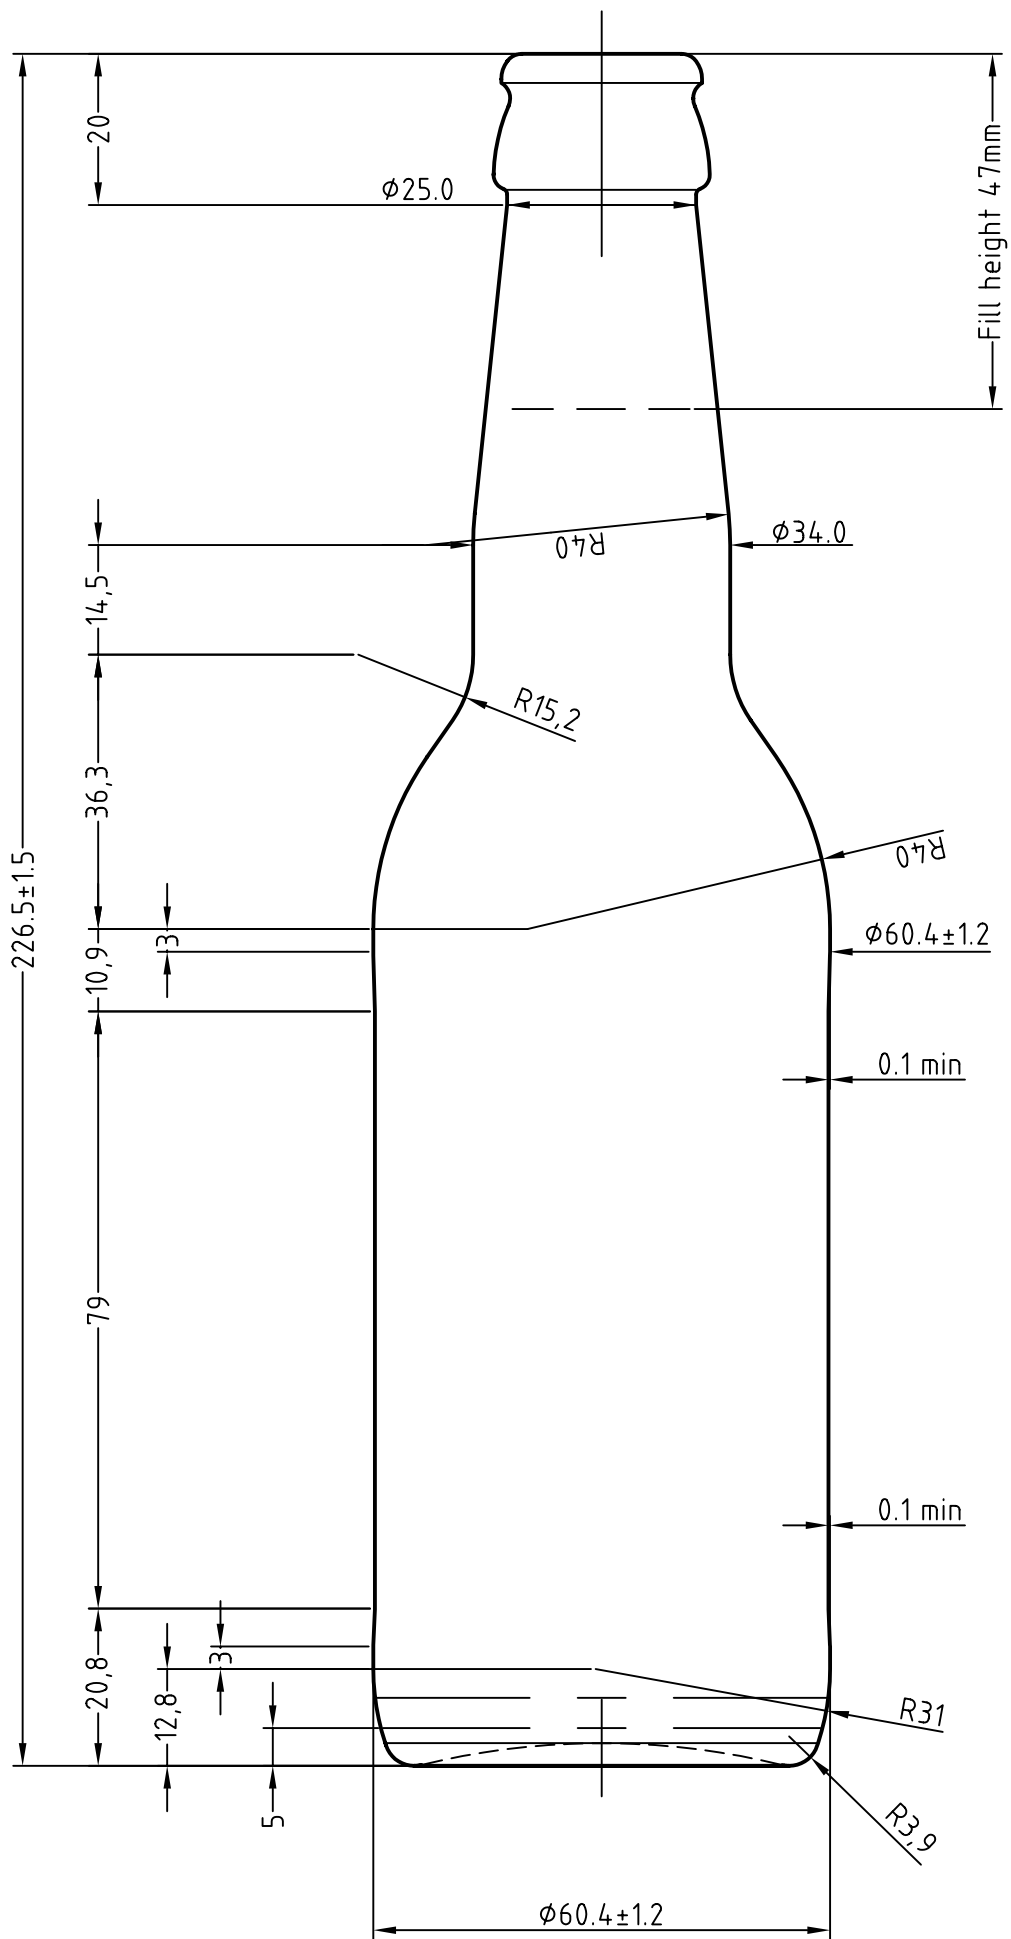

Frit gennemløb $\phi 15.5$ min

ArdaghGlass
Nordic Limmared&Holmegaard

33 cl Skulderøflflaske			Standard		
Volume ml	330 ml ± 6.6 ml. 47 mm fra top	Weight ca. g	220 g	Drawn	JeN
Finish	Crown Cork (9558-a)	Brimful	347 ml	Colour	Flint
Scale	1:1	Article/mould no.	-	Date	17.06.08
Ref.	-	Drawing no.	9548	Appr.	