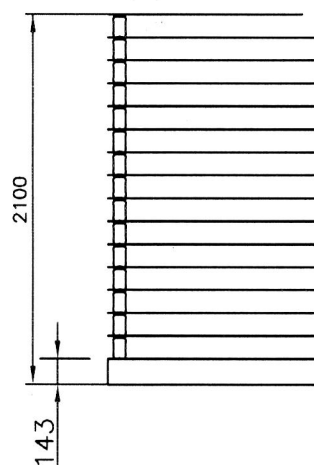

Полн. Вместим: 37±10мл

Вес: (гр.) 190

Венчик : Twist-off 66

Цвет: Белый

ПРЕДЕЛЫ ПРИМЕНЕНИЯ

Термошок
не менее 40°C

Давление

ПРЕДЕЛЬНЫЕ ОТКЛОНЕНИЯ (мм.)

От вертикали: ±1,4

По высоте: ±1.2

По диаметру: ±1.4

ДОПОЛНИТЕЛЬНАЯ ОБРАБОТКА

Горячая : га

Холодная : га

СХЕМА УПАКОВКИ БУТЫЛОК В ПАЛЕТ

Колич. слоев: 15
Колич. бан. в палете : 3600
Вес палета (кг.): 725

Поддон : 1200x1000
Нижний поддон : 1050x1200
Промежут. поддон : 1050x1200
Крыша: Картон
Чехол : термовтягивающихся