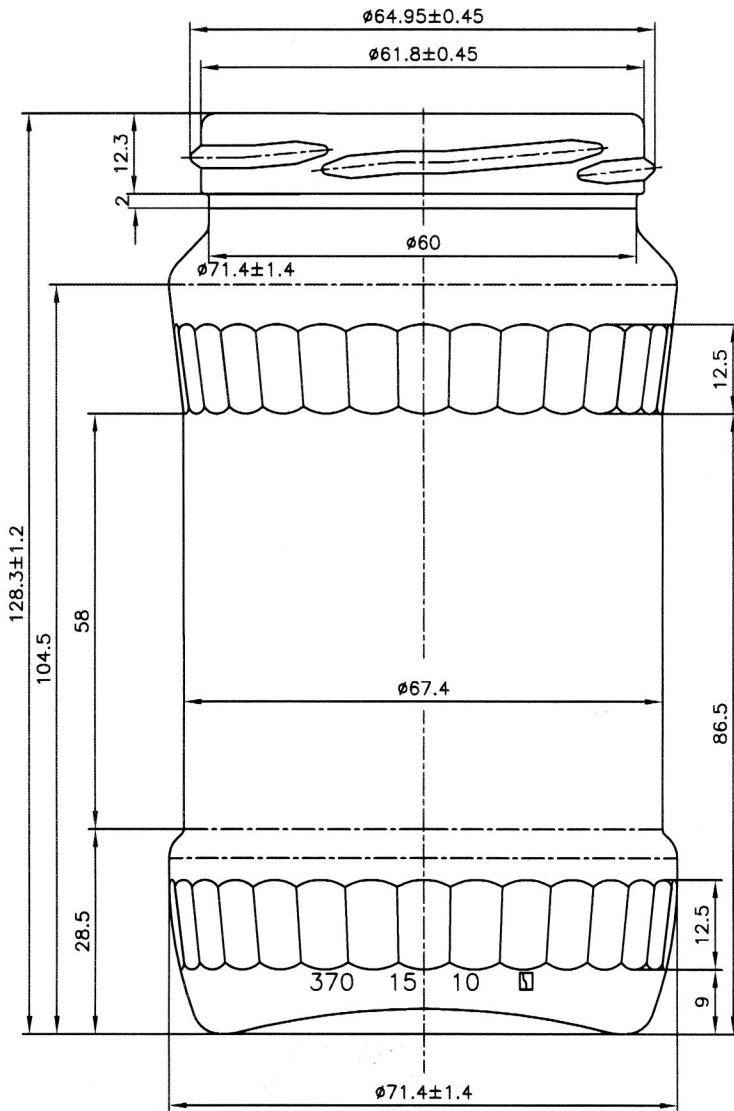

G.C.C

НАИМЕНОВАНИЕ

Faceta 37cl TO-66

НОМЕР

200005

Mold. N° 000

ТЕХНИЧЕСКИЕ ХАРАКТЕРИСТИКИ

Ном. Вместим:

Полн. Вместим: 37±10мл

Вес: (гр.) 190

Венчик : Twist-off 66

Цвет: Белый

ПРЕДЕЛЫ ПРИМЕНЕНИЯ

Термошок
не менее 40°C

Давление

ПРЕДЕЛЬНЫЕ ОТКЛОНЕНИЯ (мм.)

От вертикали: ±1,4

По высоте: ±1.2

По диаметру: ±1.4

ДОПОЛНИТЕЛЬНАЯ ОБРАБОТКА

Горячая : га

Холодная : га

СХЕМА УПАКОВКИ БУТЫЛОК В ПАЛЕТ

Колич. слоев: 15
Колич. бан. в палете : 3600
Вес палета (кг.): 725

Поддон : 1200x1000
Нижний поддон : 1050x1200
Промежут. поддон : 1050x1200
Крыша: Картон
Чехол : термовтягивающихся