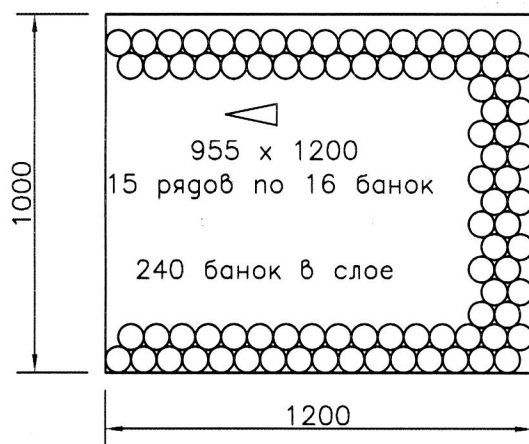

Полн. Вместим: 37±10мл

Вес: (гр.) 190

Венчик : Twist-off 66

Цвет: Белый

ПРЕДЕЛЫ ПРИМЕНЕНИЯ

Термошок
не менее 40°C

Давление

ПРЕДЕЛЬНЫЕ ОТКЛОНЕНИЯ (мм.)

От вертикали: ±1,4

По высоте: ±1.2

По диаметру: ±1.4

ДОПОЛНИТЕЛЬНАЯ ОБРАБОТКА

Горячая : га

Холодная : га

СХЕМА УПАКОВКИ БУТЫЛОК В ПАЛЕТ

Колич. слоев: 15
Колич. бан. в палете : 3600
Вес палета (кг.): 725