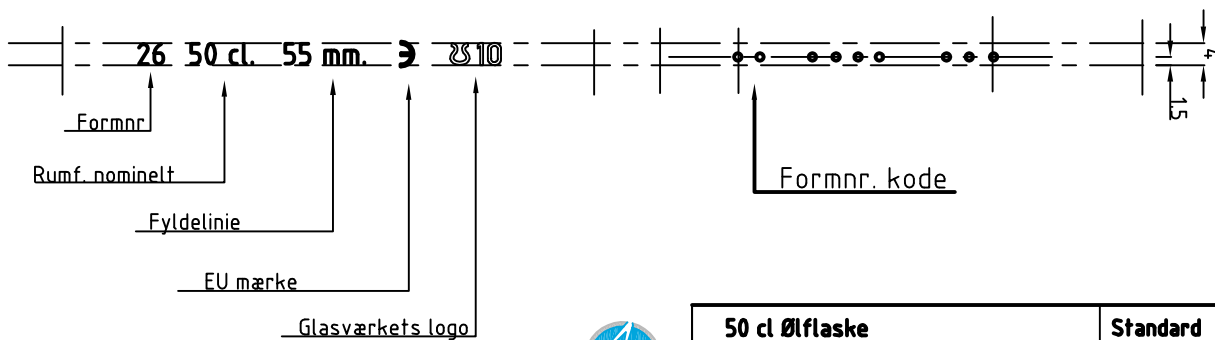

Frit genneløb  $\varnothing 15.1$  min.

**Ardagh Glass**  
Nordic Limmared&Holmegaard

| 50 cl Ølflaske                                    |                                  | Standard                   |                         |                               |
|---|----------------------------------|----------------------------|-------------------------|-------------------------------|
| Volume ml<br><b>500 ml ± 10 ml, 55 mm fra top</b> | Weight ca. g<br><b>350</b>       | Drawn<br><b>DV</b>         | Date<br><b>15.03.04</b> | Appr.<br><b>PS</b>            |
| Finish<br><b>Crown Cork DS 53 (99254-a)</b>       | Brimful<br><b>520.5 ml</b>       | Colour<br><b>HT-grøn</b>   | Scale<br><b>1:1</b>     | Article/mould no.<br><b>-</b> |
| Ref.<br><b>2326-A2</b>                            | Container no.<br><b>30001126</b> | Drawing no.<br><b>9527</b> |                         |                               |