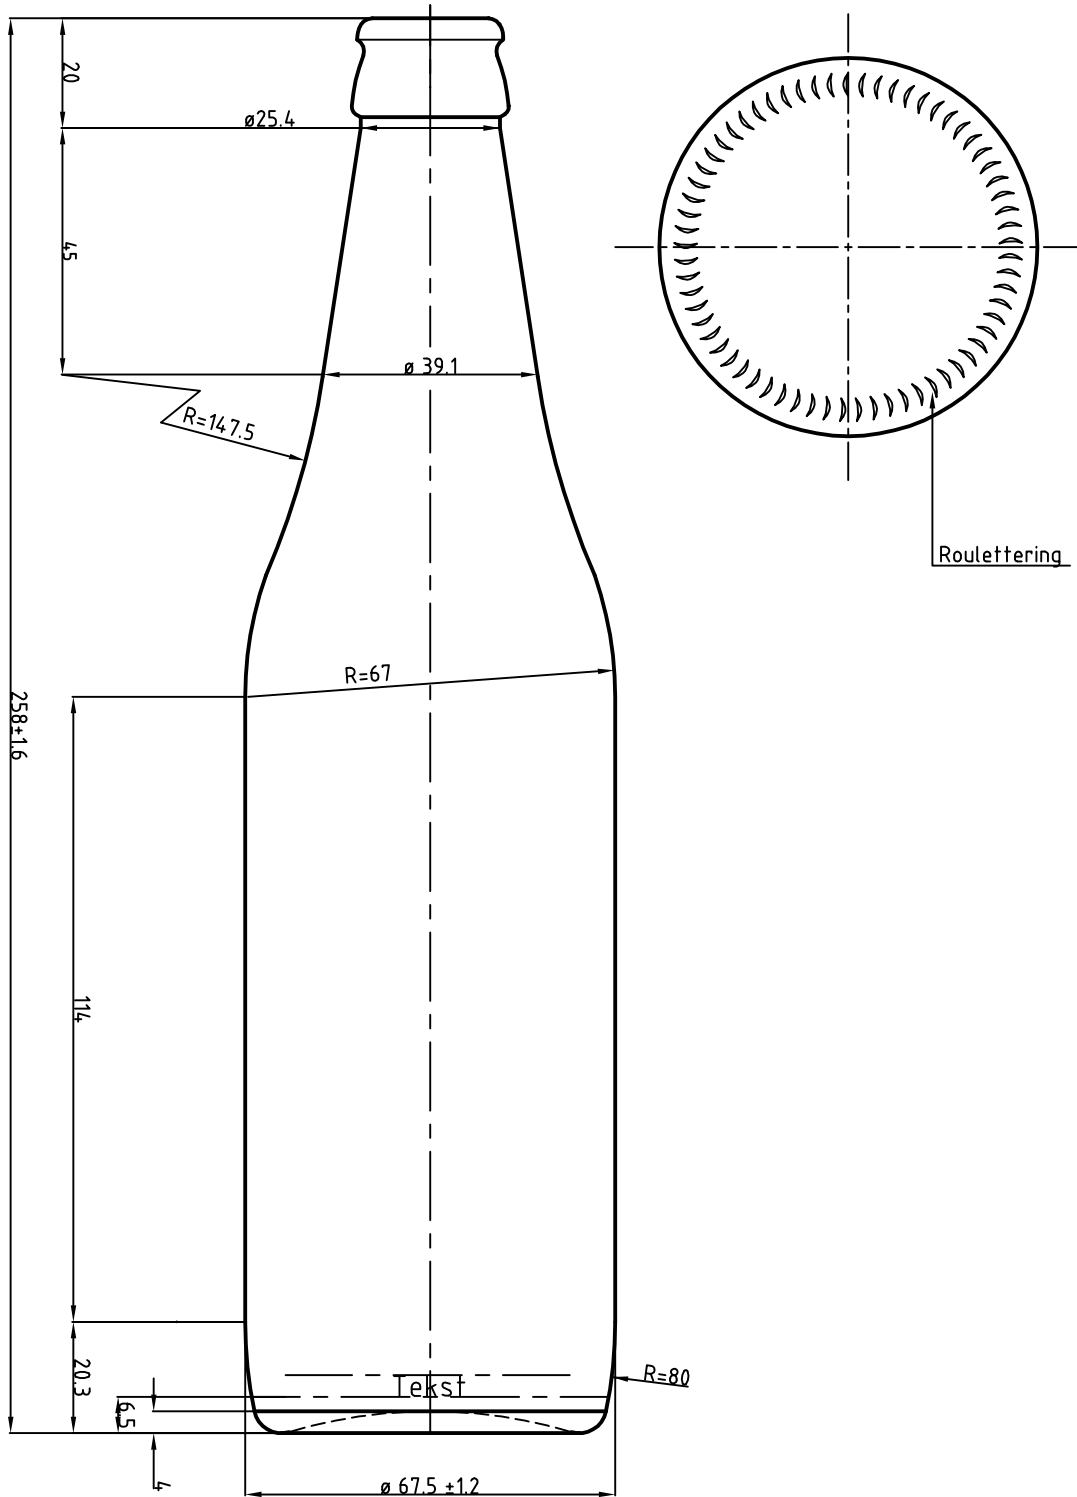

Frit genneløb  $\varnothing 15.1$  min.

**Ardagh Glass**  
Nordic Limmared&Holmegaard

| 50 cl Ølflaske                                    |                                  | Standard                   |                         |                               |
|---|----------------------------------|----------------------------|-------------------------|-------------------------------|
| Volume ml<br><b>500 ml ± 10 ml, 55 mm fra top</b> | Weight ca. g<br><b>350</b>       | Drawn<br><b>DV</b>         | Date<br><b>15.03.04</b> | Appr.<br><b>PS</b>            |
| Finish<br><b>Crown Cork DS 53 (99254-a)</b>       | Brimful<br><b>520.5 ml</b>       | Colour<br><b>HT-grøn</b>   | Scale<br><b>1:1</b>     | Article/mould no.<br><b>-</b> |
| Ref.<br><b>2326-A2</b>                            | Container no.<br><b>30001126</b> | Drawing no.<br><b>9527</b> |                         |                               |